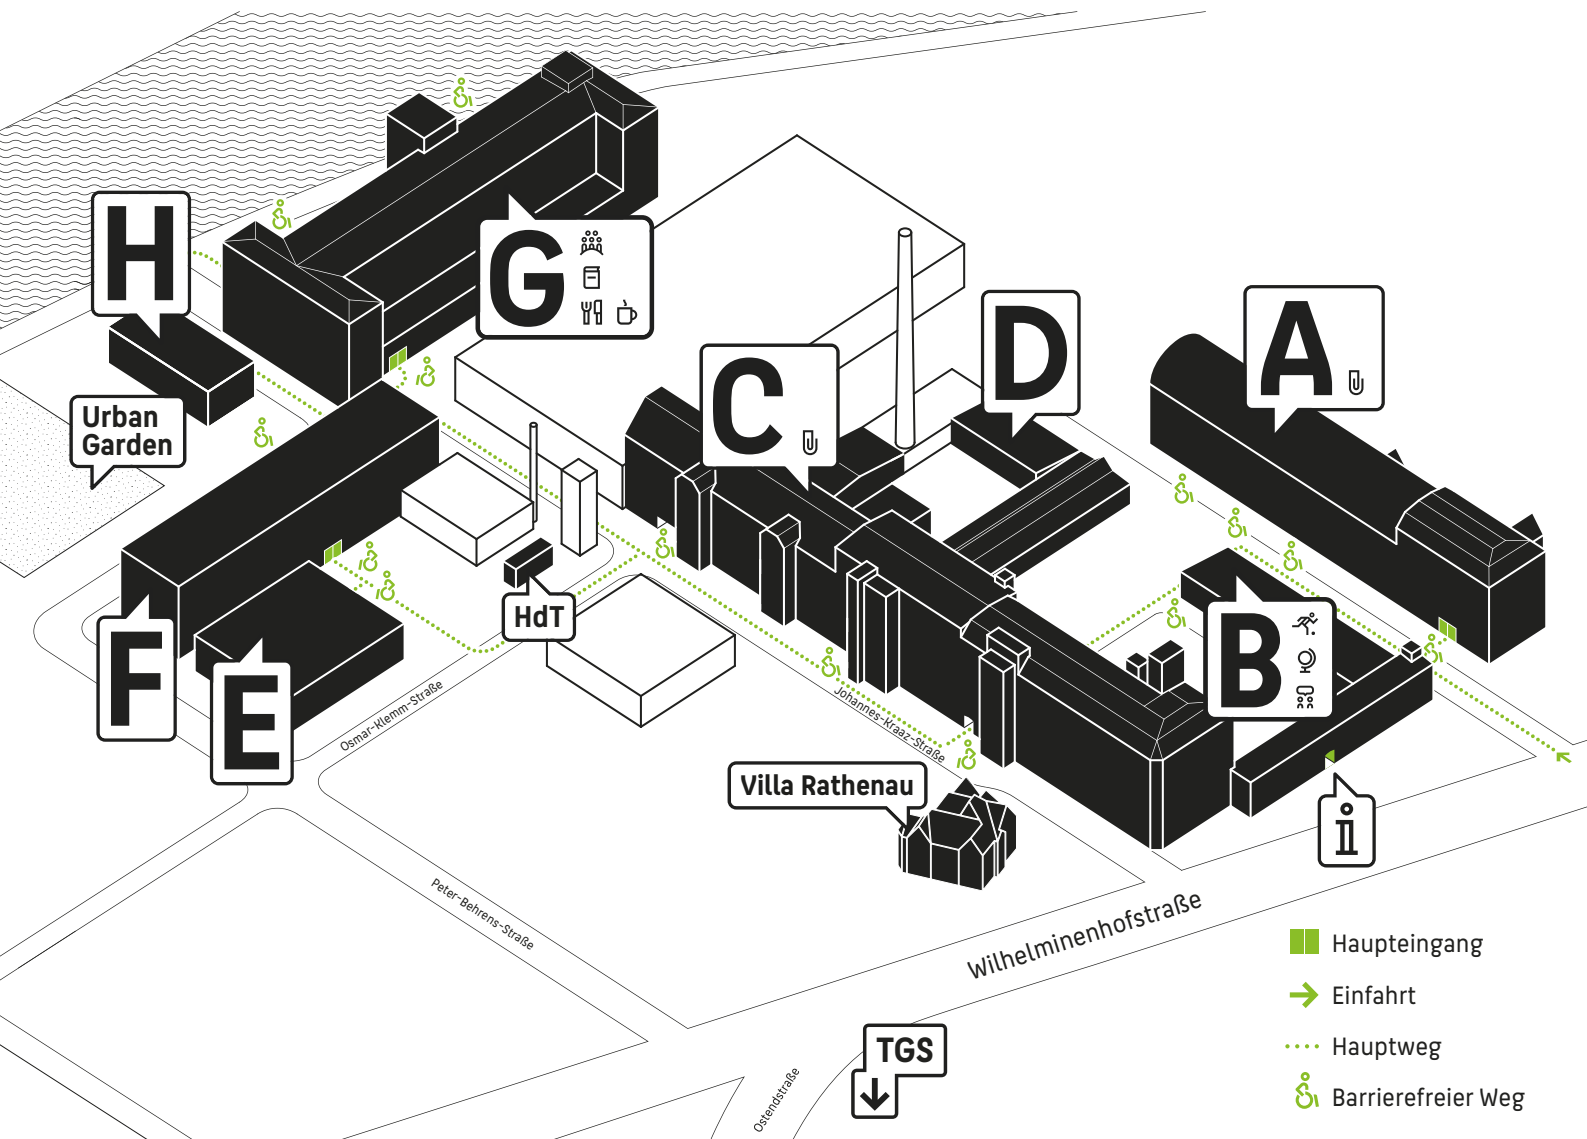

Lageplan des Campus Wilhelminenhof

Wilhelminenhofstraße 75 A

12459 Berlin

Hochschule für Technik
und Wirtschaft Berlin

University of Applied Sciences

i Information (Gebäude B)
Aktion Noteingang
Schutz vor rassistischen Übergriffen

Gebäude A FB 5
Dekanat & Büros
Werkstätten & Labore

Gebäude B
ASTA & FSR
Hallen 1-4
Hochschulspport (Halle 4)
Studienberatung & Career Service (ZSC)
International Office

Gebäude C FB 1+2+4
Dekanate
Seminarräume & Büros
Werkstätten & Labore
Computer Museum

Gebäude D FB 2
Werkstätten & Labore
Hallen 5-7

Gebäude E & F FB 1+2
Werkstätten & Labore

Gebäude G FB 1
Hörsäle
Bibliothek
Mensa
Kaffeebar

Gebäude H
Forschungs- und Weiterbildungszentrum für Kultur und Informatik (FKI)
Seminarräume & Büros

Urban Garden

HdT (Haus der Transformation)

Villa Rathenau

TGS FB 4 (Technologie- und Gründerzentrum Spreekie)
Fremdsprachenzentrum
Rechenzentrum
Ostendstraße 25